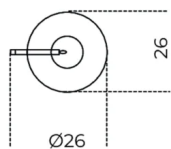

Dimensioni / size

Cm (L x P x H)
26 x 26 x 28

Dimensioni / size

Inches (L x P x H)
10¼ x 10¼ x 11¼

Finishings

Glass

Transparent

"Topazio"