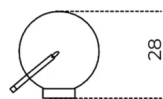

Dimensioni / size

Cm (L x P x H)
26 x 26 x 28

Dimensioni / size

Inches (L x P x H)
10¼ x 10¼ x 11¼

Finishings

Glass

Transparent

"Topazio"